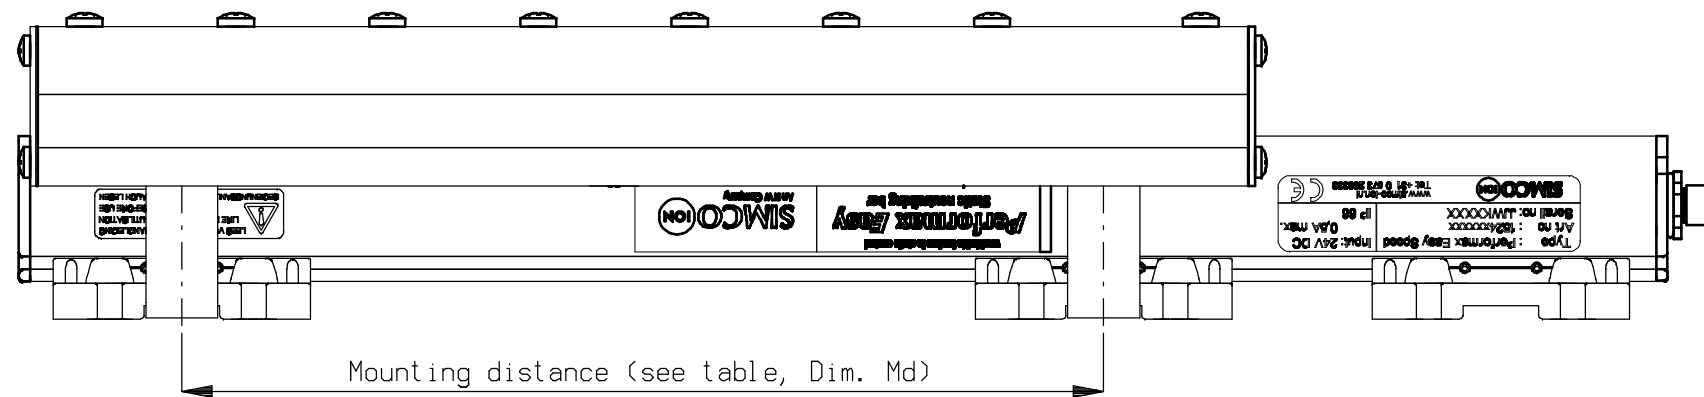

Option: Power Supplies and connectors see drawing 15246000

Standard air connection

Table					
Transvector	Dim. A	Dim. B	Dim. Md	Q	Bracket
3"	86,2	270	-	1	1
6"	162,4	330	76,2	1	2
12"	314,8	450	228,6	1	2
18"	467,2	630	381,0	2	2
24"	619,6	810	533,4	2	2

<p>SIMCO ION An ITW Company www.simco-ion.nl Tel: +31 (0)573 288333</p>	Name: Performax Easy with Transvector 3" - 24"				Drawn: MVN	Part no.: -
	CAD generated NOT updated	Dimensions in mm	Date: 04-07-2011	A3 M: 1:1	ECN2012-018	Check: -