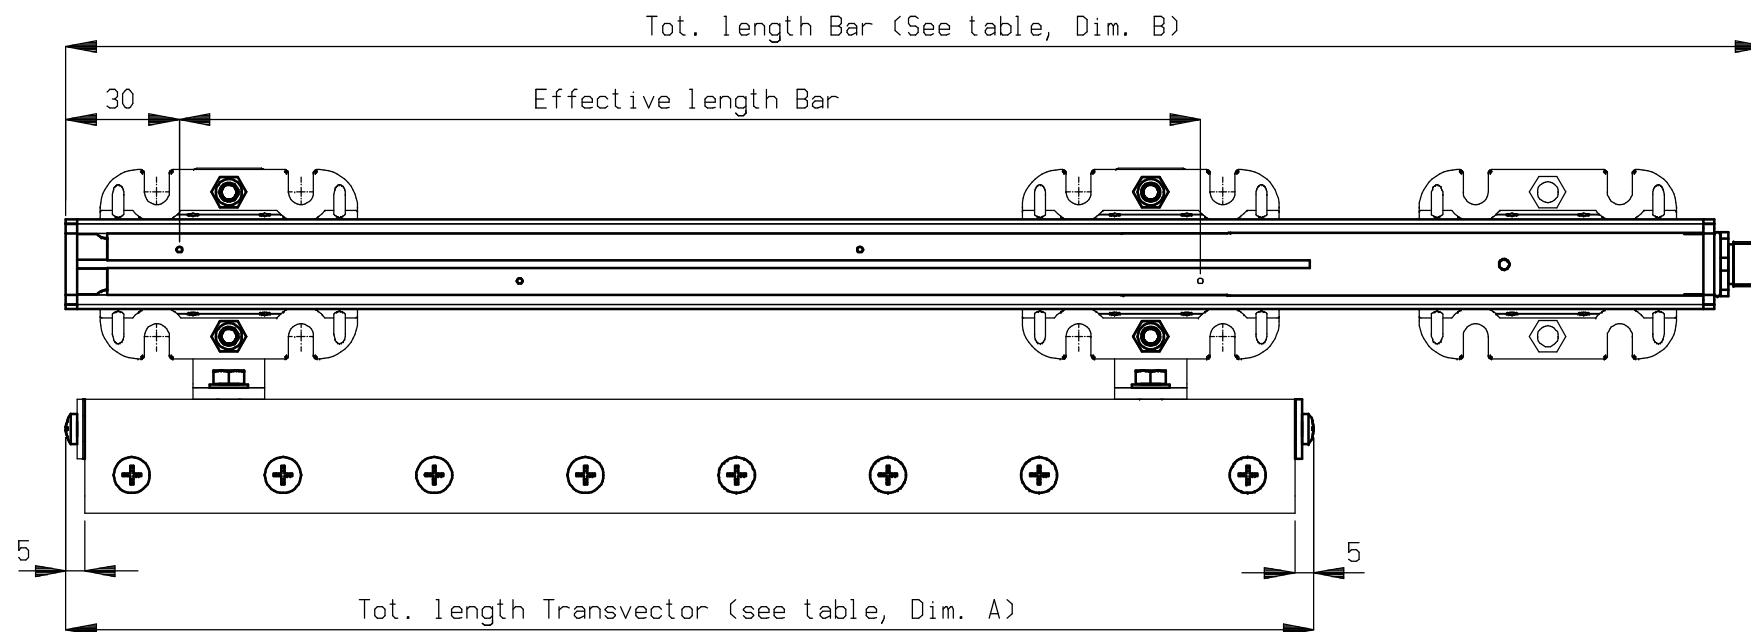

Option: Power Supplies and connectors see drawing 15246000

Standard air connection

Table					
Transvector	Dim. A	Dim. B	Dim. Md	Q	Bracket
3"	86,2	270	-	1	1
6"	162,4	330	76,2	1	2
12"	314,8	450	228,6	1	2
18"	467,2	630	381,0	2	2
24"	619,6	810	533,4	2	2

<p>SIMCO ION An ITW Company www.simco-ion.nl Tel: +31 (0)573 288333</p>	Name: Performax Easy with Transvector 3" - 24"				Drawn: MVN	Part no.: -
	CAD generated NOT updated	Dimensions in mm	Date: 04-07-2011	A3 M: 1:1	ECN2012-018	Check: -