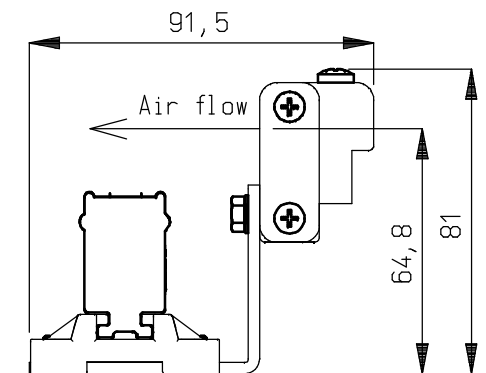

Option: Power Supplies and connectors see drawing 15246000

Standard air connection

Table					
Transvector	Dim. A	Dim. B	Dim. Md	Q	Bracket
3"	86,2	270	-	1	1
6"	162,4	330	76,2	1	2
12"	314,8	450	228,6	1	2
18"	467,2	630	381,0	2	2
24"	619,6	810	533,4	2	2

<p>SIMCO ION An ITW Company www.simco-ion.nl Tel: +31 (0)573 288333</p>	Name: Performax Easy with Transvector 3" - 24"				Drawn: MVN	Part no.: -
	CAD generated NOT updated	Dimensions in mm	Date: 04-07-2011	A3 M: 1:1	ECN2012-018	Check: -