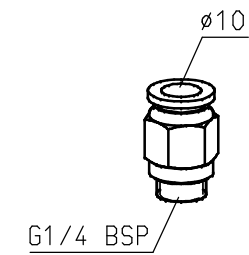

Option: Power Supplies and connectors see drawing 15246000

Standard air connection

Table					
Transvector	Dim. A	Dim. B	Dim. Md	Q	Bracket
3"	86,2	270	-	1	1
6"	162,4	330	76,2	1	2
12"	314,8	450	228,6	1	2
18"	467,2	630	381,0	2	2
24"	619,6	810	533,4	2	2

<p>SIMCO ION An ITW Company www.simco-ion.nl Tel: +31 (0)573 288333</p>	Name: Performax Easy with Transvector 3" - 24"				Drawn: MVN	Part no.: -
	CAD generated NOT updated	Dimensions in mm	Date: 04-07-2011	A3 M: 1:1	ECN2012-018	Check: -